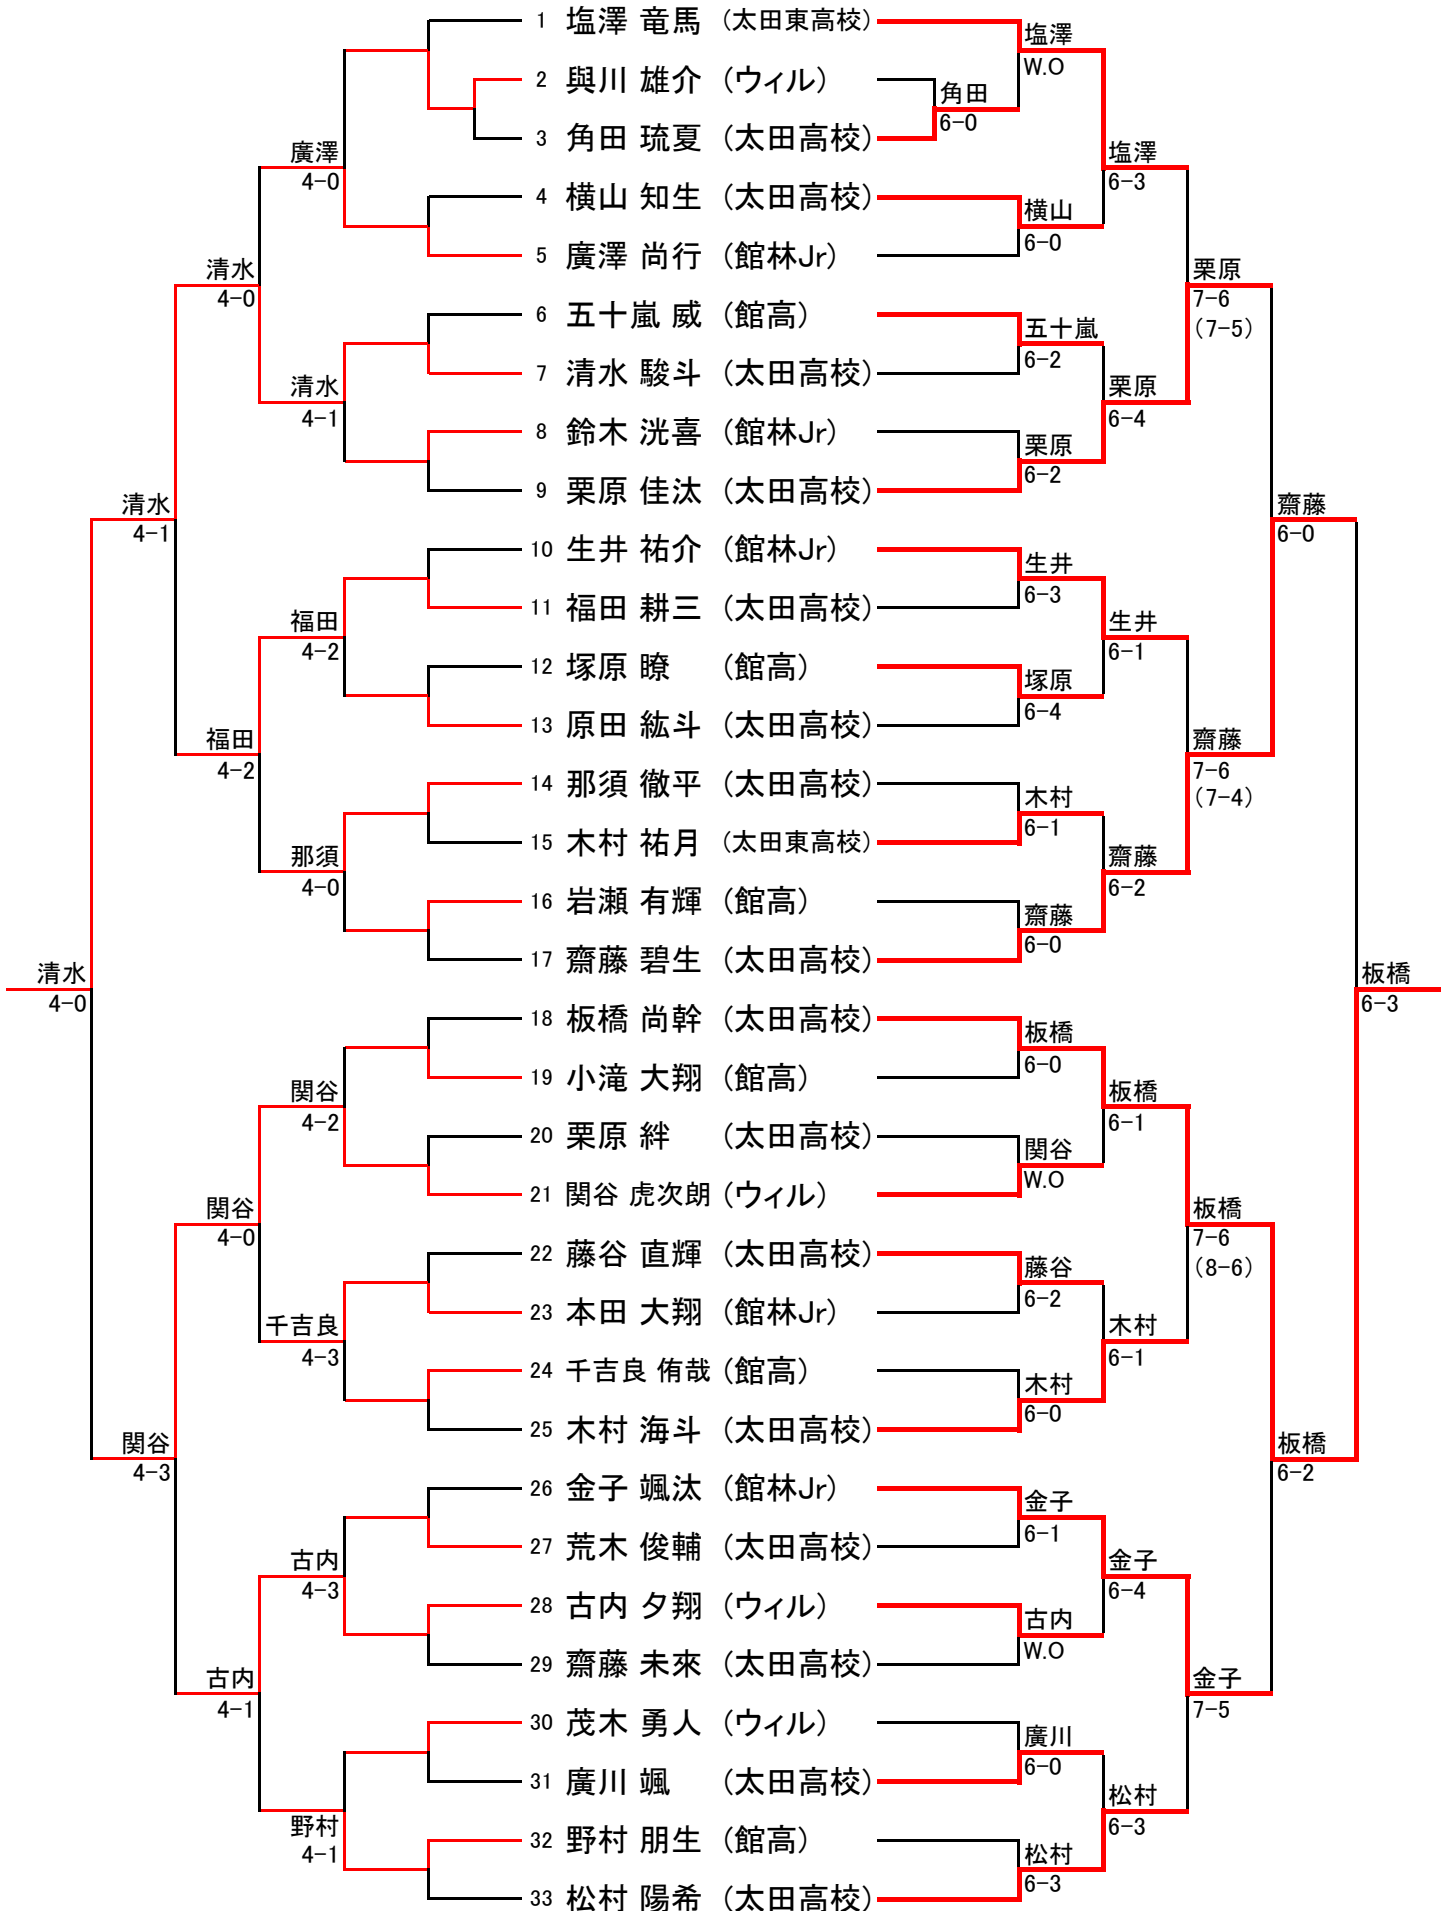

館林市春季市民大会

2022/05/01 城沼テニスコート

学生男子シングルス

コンソレ

本戦

館林市春季市民大会 女子シングルス

2022/05/01 城沼テニスコート

6ゲーム先取ノード

試合順: 1vs2 3vs4 1vs3 2vs4 1vs4 2vs3

※ 欠場があったため、8ゲーム先取ノードに変更

	1	2	3	4	勝敗	順位
1 根岸 愛莉 (明和TC)		4-8	7-8	-	0-2	3
2 高橋 奏来 (ウイル)	8-4		3-8	-	1-1	2
3 坂巻 希音 (明和TC)	8-7	8-3		-	2-0	1
4 ()	-	-	-		-	

※ドローは当日抽選 坂巻 希音(明和TC)
 根岸 愛莉(明和TC)
 高橋 奏来(ウイル)
 萩本 幹礼(太田中)⇒欠場

館林市春季市民大会

2022/05/08 城沼テニスコート

ジュニアオープン

コンソレ

本戦

館林市秋季市民大会

2022/05/08 城沼テニスコート

ジュニア ステップアップ

コンソレ

本戦

館林市春季市民大会

2022/05/08 城沼テニスコート

ベテランシングルス

コンソレ

本戦

館林市春季市民大会