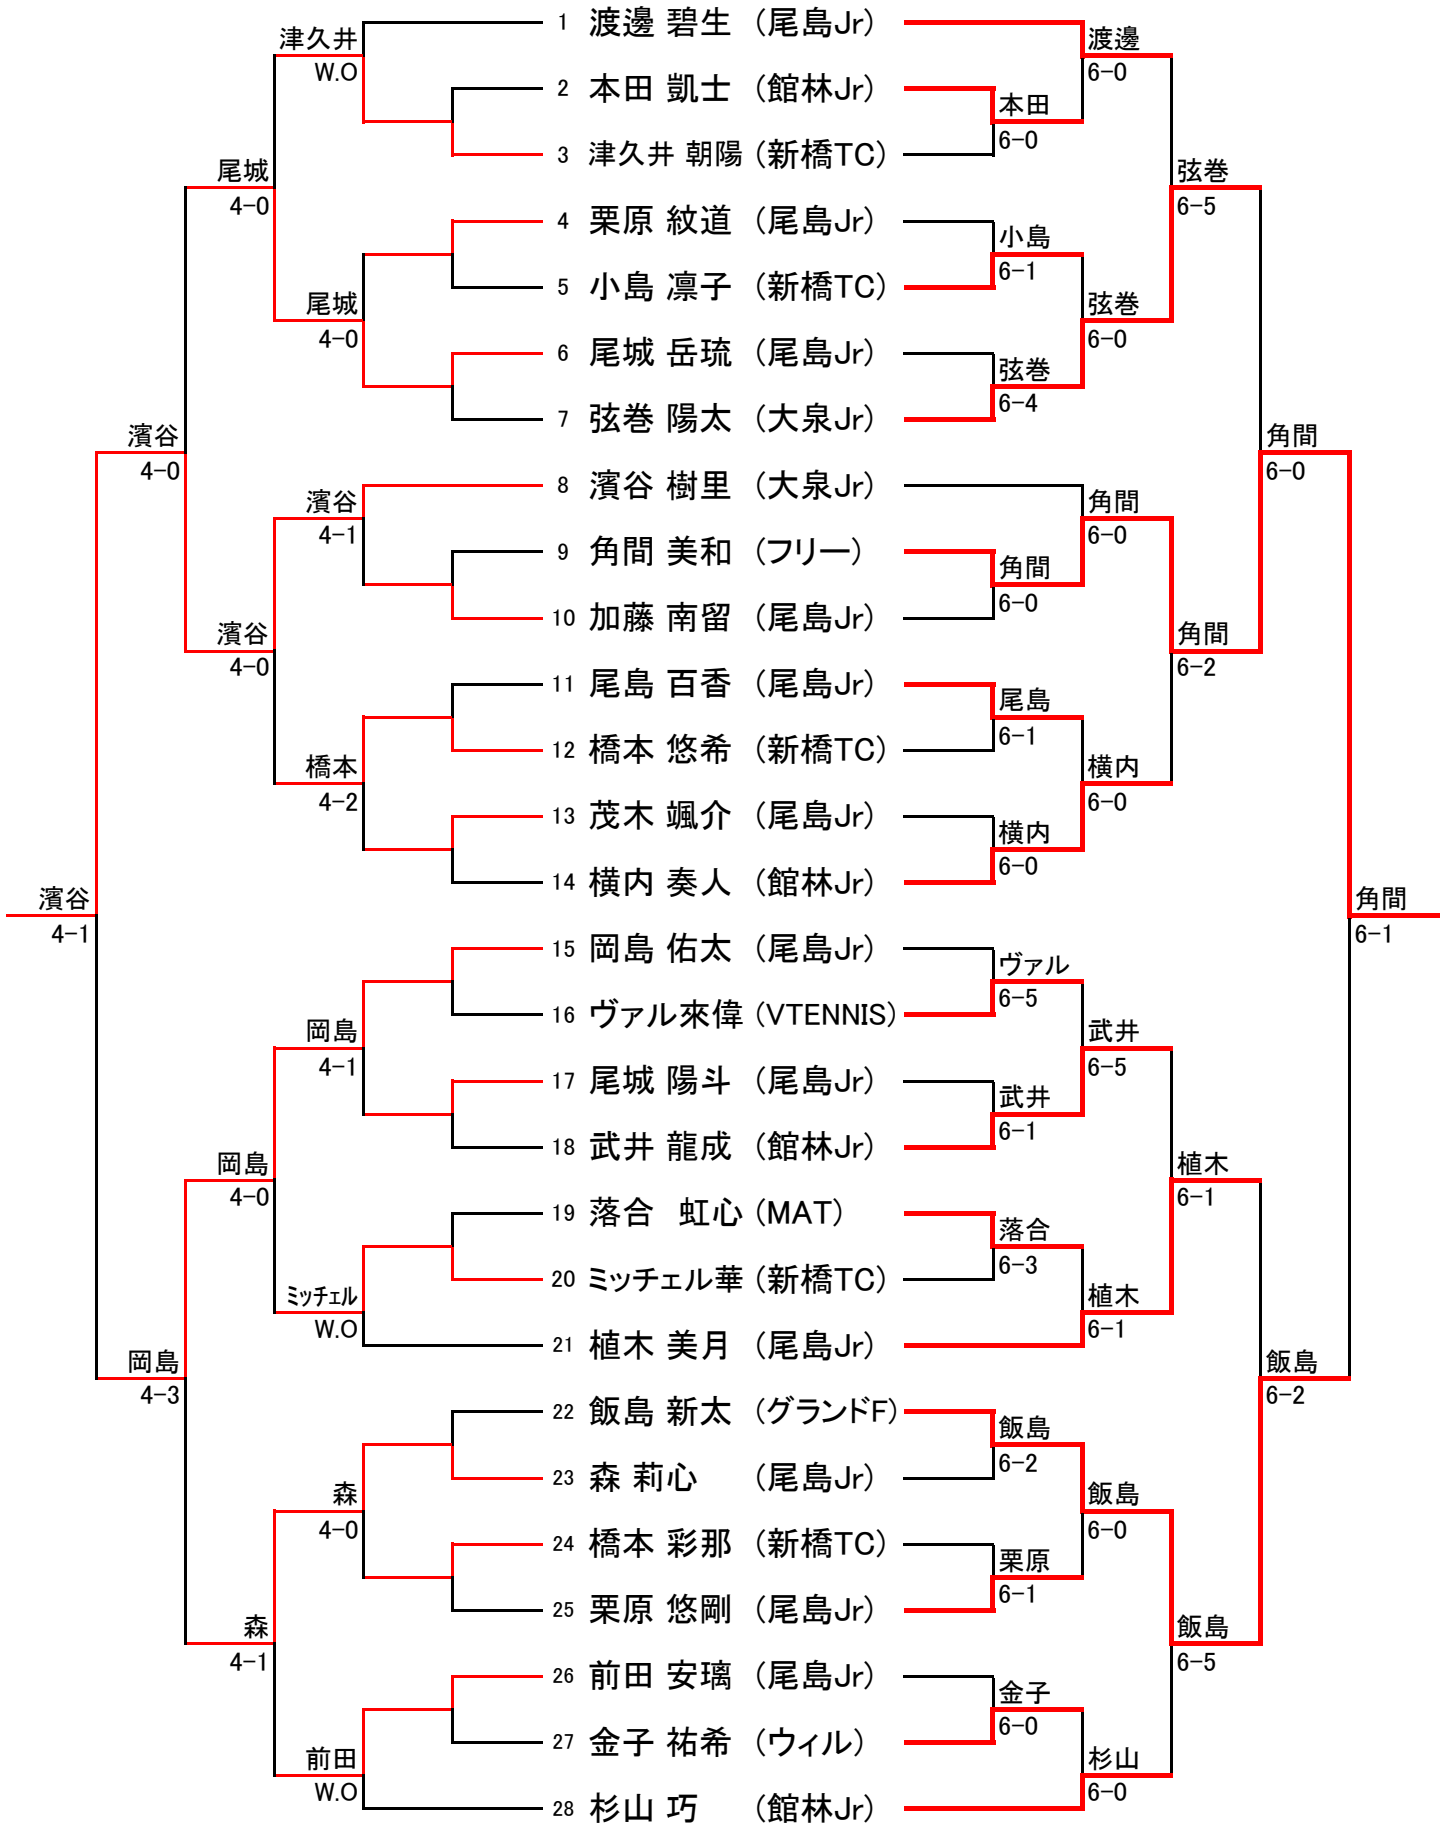

館林市春季市民大会

2022/05/01 城沼テニスコート

学生男子シングルス

コンソレ

本戦

館林市春季市民大会 女子シングルス

2022/05/01 城沼テニスコート

6ゲーム先取ノード

試合順: 1vs2 3vs4 1vs3 2vs4 1vs4 2vs3

※ 欠場があったため、8ゲーム先取ノードに変更

	1	2	3	4	勝敗	順位
1 根岸 愛莉 (明和TC)		4-8	7-8	-	0-2	3
2 高橋 奏来 (ウイル)	8-4		3-8	-	1-1	2
3 坂巻 希音 (明和TC)	8-7	8-3		-	2-0	1
4 ()	-	-	-		-	

※ドローは当日抽選 坂巻 希音(明和TC)
 根岸 愛莉(明和TC)
 高橋 奏来(ウイル)
 萩本 幹礼(太田中)⇒欠場

館林市春季市民大会

2022/05/08 城沼テニスコート

ジュニアオープン

コンソレ

本戦

館林市秋季市民大会

2022/05/08 城沼テニスコート

ジュニア ステップアップ

コンソレ

本戦

館林市春季市民大会

2022/05/08 城沼テニスコート

ベテランシングルス

コンソレ

本戦

館林市春季市民大会