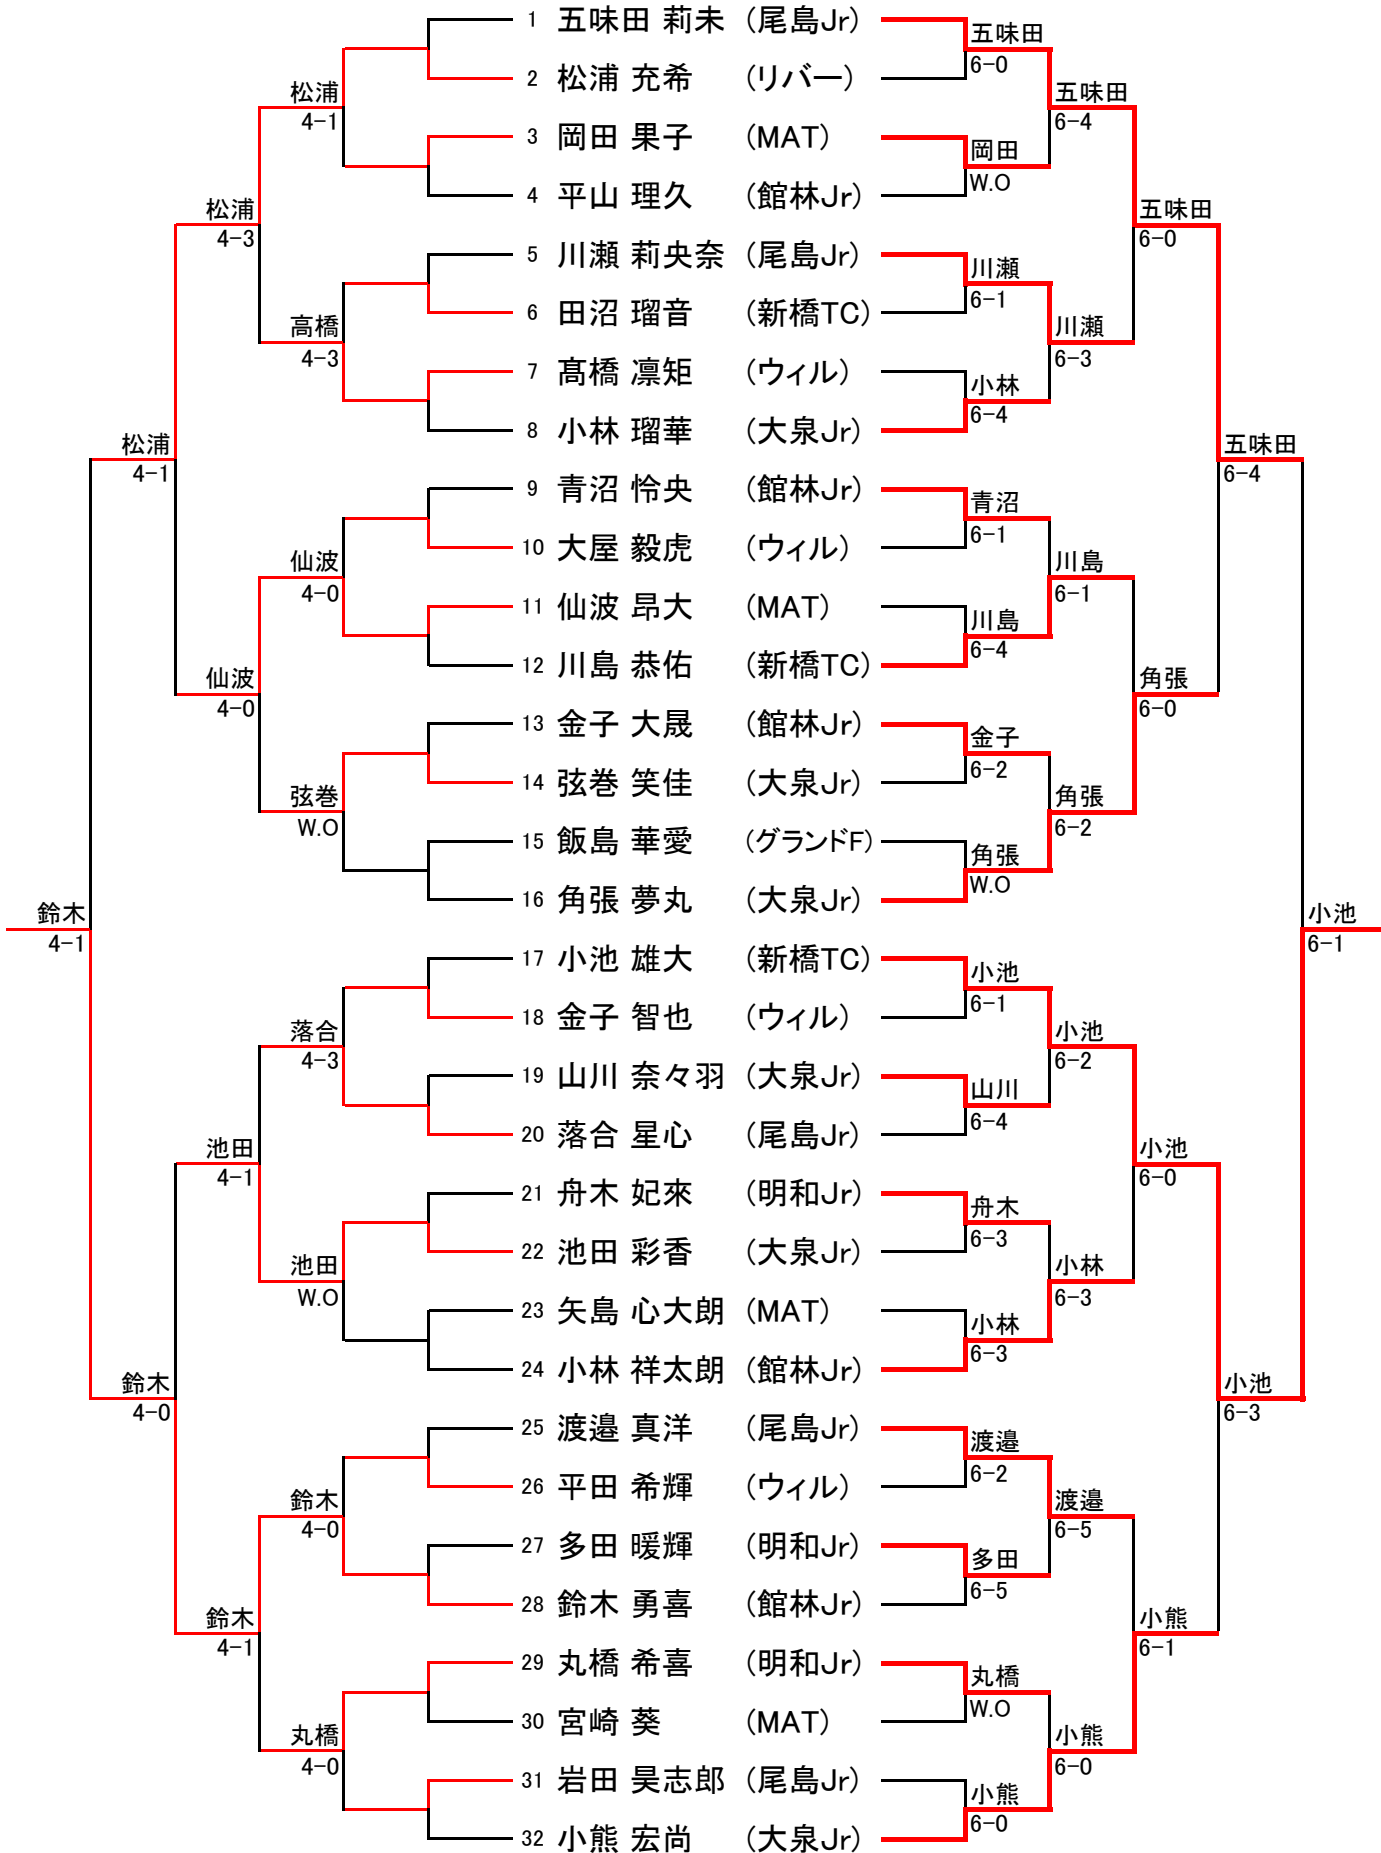

館林市春季市民大会

2022/05/01 城沼テニスコート

学生男子シングルス

コンソレ

本戦

館林市春季市民大会 女子シングルス

2022/05/01 城沼テニスコート

6ゲーム先取ノード

試合順: 1vs2 3vs4 1vs3 2vs4 1vs4 2vs3

※ 欠場があったため、8ゲーム先取ノードに変更

	1	2	3	4	勝敗	順位
1 根岸 愛莉 (明和TC)		4-8	7-8	-	0-2	3
2 高橋 奏来 (ウイル)	8-4		3-8	-	1-1	2
3 坂巻 希音 (明和TC)	8-7	8-3		-	2-0	1
4 ()	-	-	-		-	

※ドローは当日抽選 坂巻 希音(明和TC)
 根岸 愛莉(明和TC)
 高橋 奏来(ウイル)
 萩本 幹礼(太田中)⇒欠場

館林市春季市民大会

2022/05/08 城沼テニスコート

ジュニアオープン

コンソレ

本戦

館林市秋季市民大会

2022/05/08 城沼テニスコート

ジュニア ステップアップ

コンソレ

本戦

館林市春季市民大会

2022/05/08 城沼テニスコート

ベテランシングルス

コンソレ

本戦

館林市春季市民大会