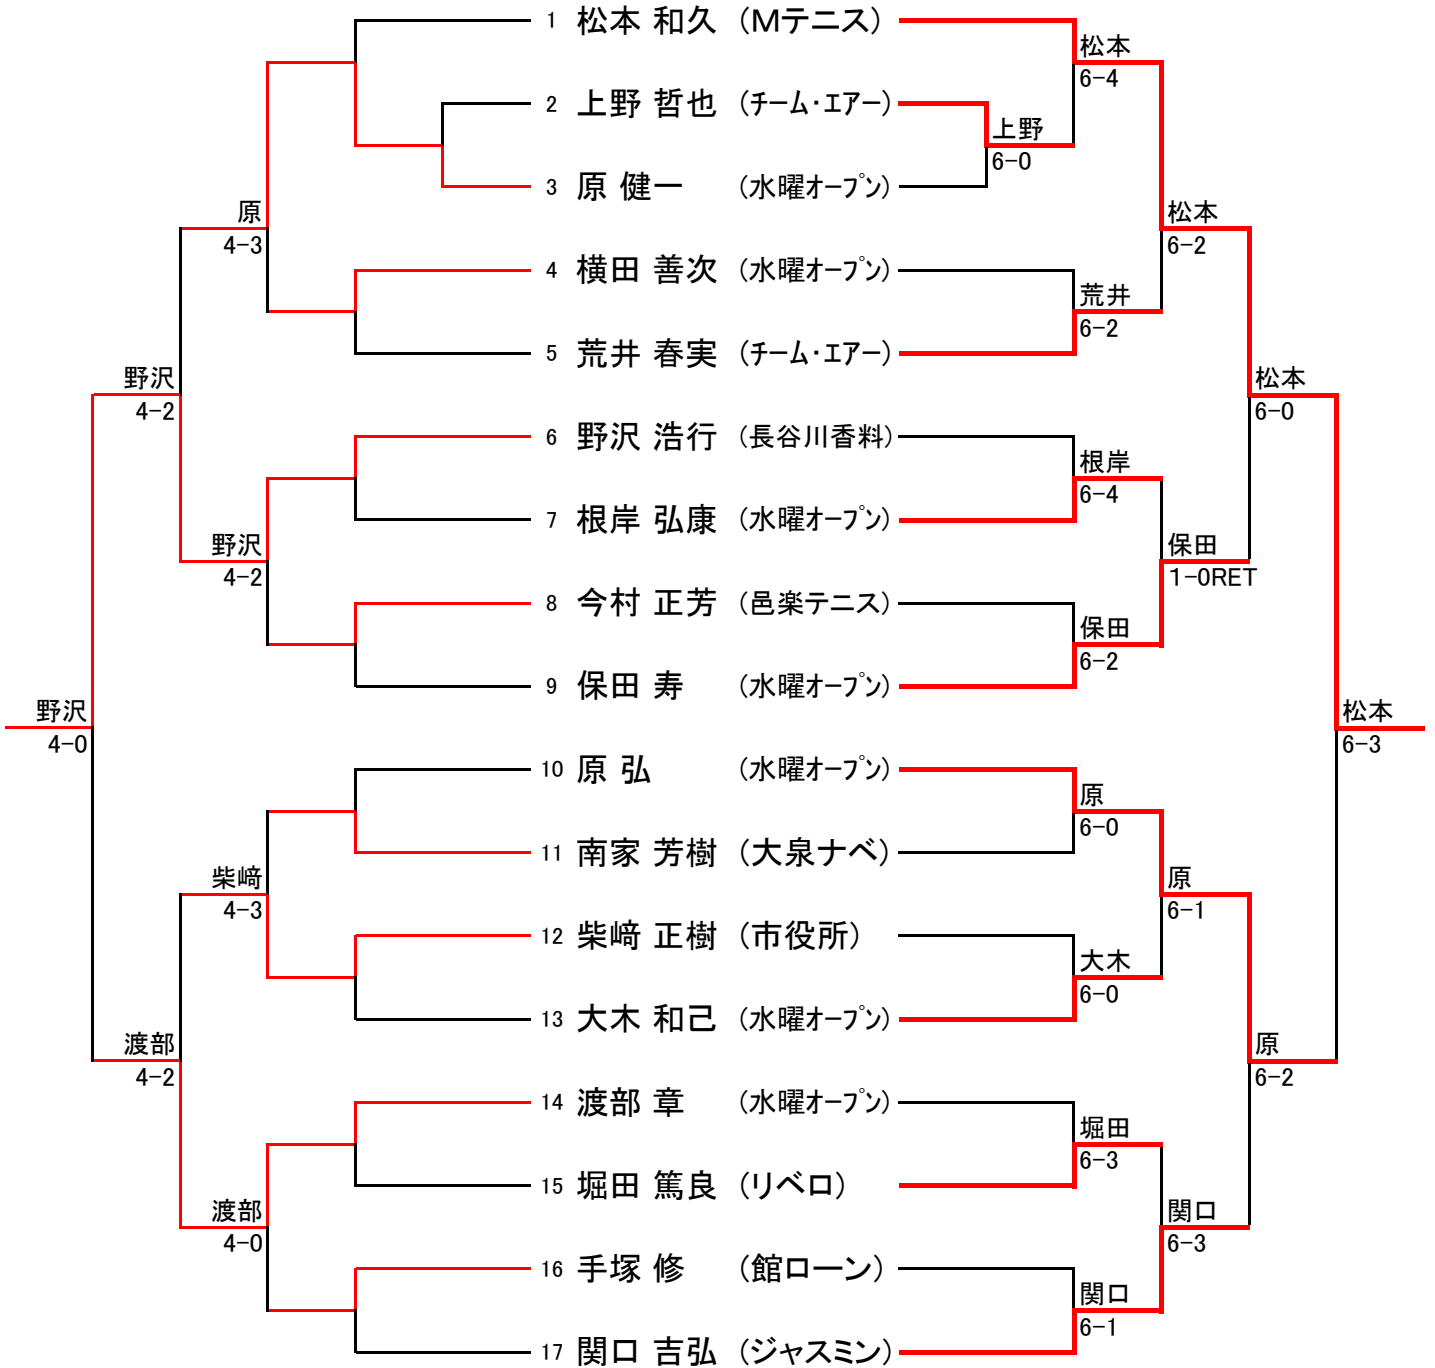

館林市春季市民大会

2022/05/01 城沼テニスコート

学生男子シングルス

コンソレ

本戦

館林市春季市民大会 女子シングルス

2022/05/01 城沼テニスコート

6ゲーム先取ノード

館林市春季市民大会

2022/05/08 城沼テニスコート

ジュニアオープン

コンソレ

本戦

館林市秋季市民大会

2022/05/08 城沼テニスコート

ジュニア ステップアップ

コンソレ

本戦

館林市春季市民大会

2022/05/08 城沼テニスコート

ベテランシングルス

コンソレ

本戦

館林市春季市民大会

2022/05/15 城沼テニスコート

親子ダブルス

コンソレ

本戦